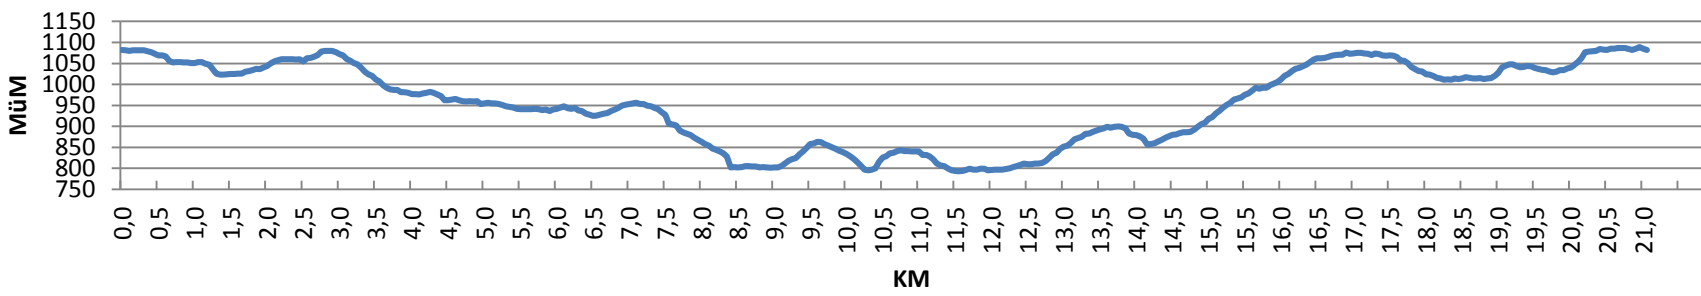

Höhenprofil - Il Cuors da Flem Halbmarathon

© Mapbox © OpenStreetMap Improve this map